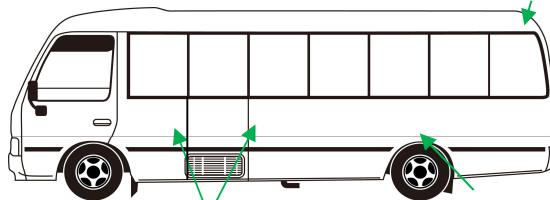

車両状態表

管理NO.	K-30849	リサイクル	21590円	保証書	有り(印有り)	取説	有	記録簿		
車名	ローザ			形状	幼児バス ハイルーフ ロング 大人3人+幼児51人乗り					
上物	大人3+幼児51席(3人掛け11列、2人掛け9列、大人2席+D席) ビニールベンチシート 自動折戸ドア リア片開き観音扉(非常口)									
初年度	平成25年8月	型式	TPG-BE640G			車体番号	BE640G-100899			
乗員		積載		馬力	175ps	ICターボ	有	燃料	軽油	
走行距離	80,626km	タコ有無	無	タコ年式		車検	抹消	車検期限		
車体色	ミントグリーン	カラーNO.		色替/元色		シフト	F5			
ブレーキ	バキューム	原動機	4P10	排気量	2990cc	車暦	自家用	AC	有(オートクーラー)	
PS	有	PW	有(D席)	エアバッグ	無	ABS	有	電格ミラー	無	
その他装備	DPF カラーバックカメラ スペアキー ハロゲンライト ラジオ									
外寸(長さ)	6990mm			外寸(幅)	2010mm			外寸(高さ)	2640mm	
内寸(長さ)				内寸(幅)				内寸(高さ)		
エンジン状態	良好			ミッション、デフ	良好			フレーム	良好	
状態	・天張り所々汚れ									

凹み

タッチペン、凹み傷

線傷

傷

擦り傷

タイヤ状態

ノーマル

中	中	中	中
中	中	中	中
スペア	中		