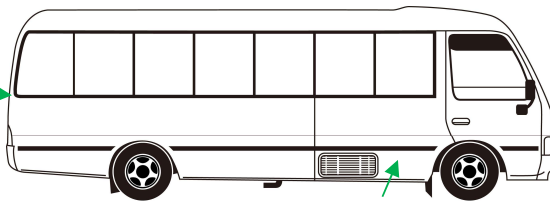

車両状態表

管理NO.	K-30849	リサイクル	21590円	保証書	有り(印有り)	取説	有	記録簿		
車名	ローザ			形状	幼児バス ハイルーフ ロング 大人3人+幼児51人乗り					
上物	大人3+幼児51席(3人掛け11列、2人掛け9列、大人2席+D席) ビニールベンチシート 自動折戸ドア リア片開き観音扉(非常口)									
初年度	平成25年8月	型式	TPG-BE640G			車体番号	BE640G-100899			
乗員		積載		馬力	175ps	ICターボ	有	燃料	軽油	
走行距離	80,626km	タコ有無	無	タコ年式		車検	抹消	車検期限		
車体色	ミントグリーン	カラーNO.		色替/元色		シフト	F5			
ブレーキ	バキューム	原動機	4P10	排気量	2990cc	車暦	自家用	AC	有(オートクーラー)	
PS	有	PW	有(D席)	エアバッグ	無	ABS	有	電格ミラー	無	
その他装備	DPF カラーバックカメラ スペアキー ハロゲンライト ラジオ									
外寸(長さ)	6990mm			外寸(幅)	2010mm			外寸(高さ)	2640mm	
内寸(長さ)				内寸(幅)				内寸(高さ)		
エンジン状態	良好			ミッション、デフ	良好			フレーム	良好	
状態	・天張り所々汚れ									

凹み

タッチペン、凹み傷

線傷

傷

擦り傷

タイヤ状態

ノーマル

中	中	中	中
中	中	中	中
スペア	中		